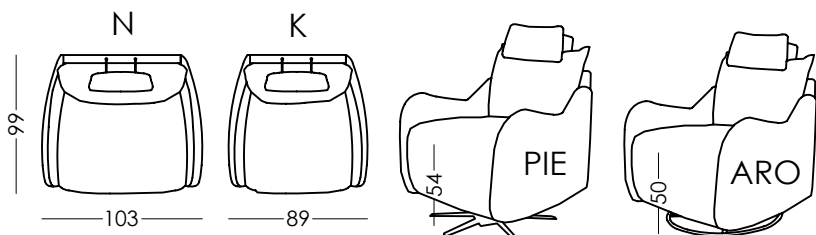

Croquis · Scheme · Esquisse · Skizze

Patas · Legs · Pieds · Beine

Aro giratorio 	Metal Metal Métal Metall
6 Aspas 	Metal Metal Métal Metall

Negro · Black · Noir · Schwarz